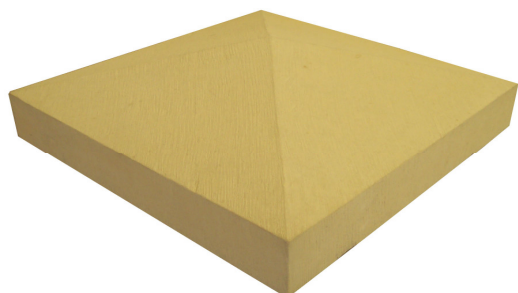

pedras naturales

BAIGORRI

" ARENISA BAIGORRI"

GORRETES

DESCRIPCION	MEDIDAS	€/M²
Gorrete liso	40x40x3	
	45x45x3	
	50x50x3	
	55x55x3	
	60x60x3	
	40x40x5	
	45x45x5	
	50x50x5	
	55x55x5	
	60x60x5	
	40x40x8	
	45x45x8	
	50x50x8	
	55x55x8	
	60x60x8	

Medidas: Las medidas son orientativas y se realizan a petición del cliente.

Opciones en acabado liso ó a 4 aguas.

Otras opciones en cuanto a su acabado:

- Goterón en los 4 lados.
- Cantos abujardados, abujardados con cerco, puntero manual, tallante.
- Superficie abujardada, puntero manual, tallante.